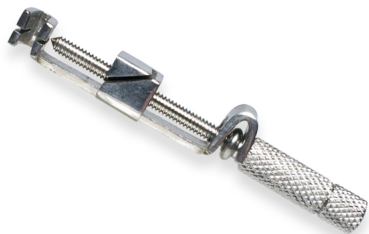

## Porta Matriz Tofflemire Universal PANORAMA

IMÁGENES SÓLO DE CARÁCTER ILUSTRATIVO

13586.jpg

IMÁGENES SÓLO DE CARÁCTER ILUSTRATIVO

Calificación: Sin calificación

**Precio**

Precio Anterior

\$6.600,00

Descuento

[Haga una pregunta sobre este producto](#)

Marca: [SM](#)

Descripción Porta Matriz Tofflemire Universal PANORAMA

// //