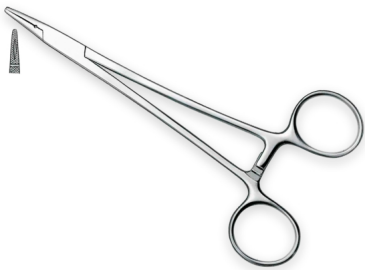

Porta Agujas Crille Wood 15cm

IMÁGENES SÓLO DE CARÁCTER ILUSTRATIVO

12012.jpg

IMÁGENES SÓLO DE CARÁCTER ILUSTRATIVO

Calificación: Sin calificación

Precio

Precio Anterior

\$4.600,00

Descuento

[Haga una pregunta sobre este producto](#)

Marca: [SM](#)

Descripción Porta Agujas Crille Wood 15cm

// //