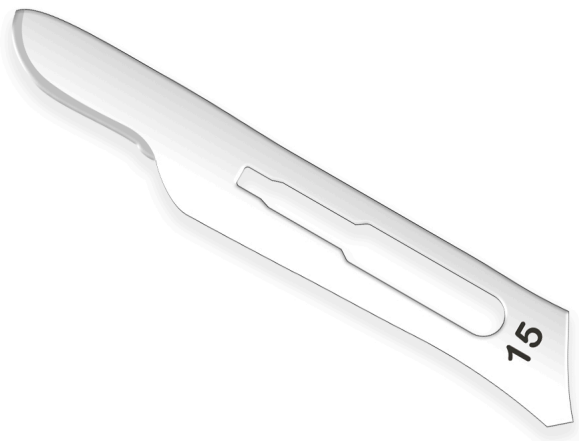

Cirugía: Hojas de Bisturí #15 x 100 und.

Hojas de Bisturí #15 x 100 und.

IMÁGENES SÓLO DE CARÁCTER ILUSTRATIVO

dentalab

IMÁGENES SÓLO DE CARÁCTER ILUSTRATIVO

dentalab

IMÁGENES SÓLO DE CARÁCTER ILUSTRATIVO

dentalab

Calificación: Sin calificación

Precio

Precio Anterior

\$20.300,00

Descuento

[Haga una pregunta sobre este producto](#)

Descripción

Hojas de Bisturí #15 x 100 und.

Para mango #3

Cirugía: Hojas de Bisturí #15 x 100 und.

Unidades por caja: 100

// //