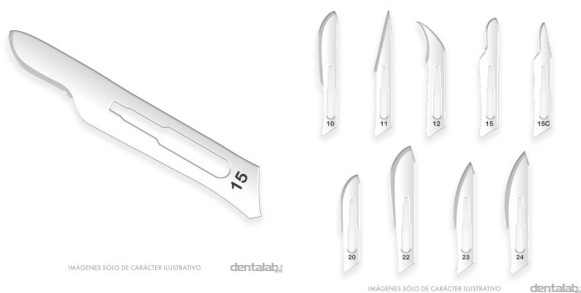

Cirugía: Hojas de Bisturí #15 x 100 und.

Hojas de Bisturí #15 x 100 und.

IMÁGENES SÓLO DE CARÁCTER ILUSTRATIVO

dentalab

IMÁGENES SÓLO DE CARÁCTER ILUSTRATIVO

dentalab

IMÁGENES SÓLO DE CARÁCTER ILUSTRATIVO

dentalab

Calificación: Sin calificación

Precio

Precio Anterior

\$20.300,00

Descuento

[Haga una pregunta sobre este producto](#)

Descripción

Hojas de Bisturí #15 x 100 und.

Para mango #3

Cirugía: Hojas de Bisturí #15 x 100 und.

Unidades por caja: 100

// //