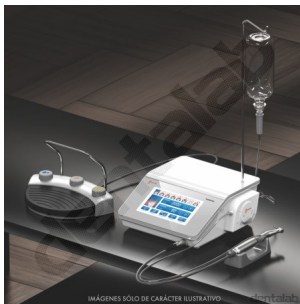

Fisiodispenser WOODPECKER Implanter LED + Contra Ángulo con Luz

Calificación: Sin calificación

Precio

Precio Anterior

\$4.190.600,00

Descuento

[Haga una pregunta sobre este producto](#)

Marca: [WOODPECKER](#)

Descripción

Fisiodispenser WOODPECKER Implanter LED + Contra Ángulo con Luz

- Motor sin carbones (Brushless), autoclavable, de calidad Suiza y ultra-silencioso.

- Sistema de irrigación por bomba peristáltica, silenciosa Y fácil de conectar.
- Pantalla táctil LCD con interfaz clara y simple.
- El display en tiempo real, junto al control de torque precisos dan seguridad, estabilidad al instrumental y permite visualizar cada etapa de los procesos de cirugía.
- Cada dispositivo está equipado con un pedal multifunción que permite controlar fácilmente el flujo de agua, la rotación, el torque y la velocidad.
- El diseño impermeable del cabezal de la bomba de agua previene de forma efectiva daños en el motor.
- El motor es extraordinariamente silencioso, estable y preciso.
- Contra ángulo con luz LED de acero inoxidable de la más alta calidad, permite un torque estable tanto en baja como en alta velocidad.
- Tecnología única de tratamiento térmico y rodamientos alemanes forman un C.A. con un torque máximo de 80 N/cm
- Garantía de alta precisión en cirugías de implantología oral.