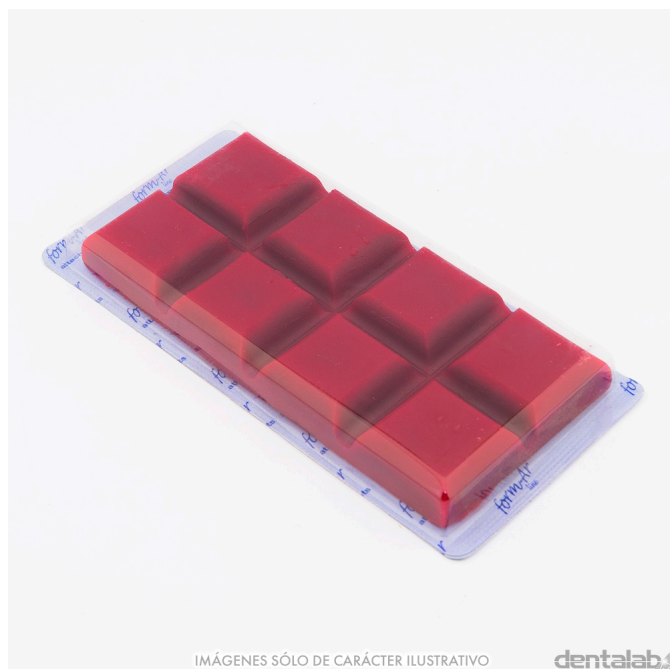

Cera Roja para Fija LaboWax x 80 g

Calificación: Sin calificación

Precio

Precio Anterior

\$11.900,00

Descuento

[Haga una pregunta sobre este producto](#)

Marca: [Form-Ar](#)

Descripción

Cera Roja para Fija LaboWax x 80 g

para Fija: Cera Roja para Fija LaboWax x 80 g

///