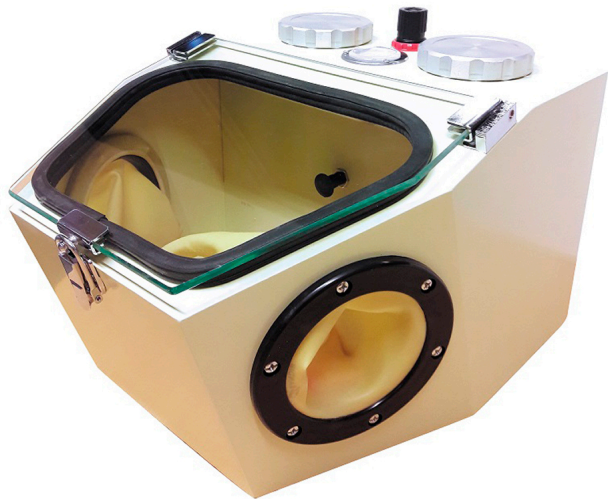

Arenadora Doble Pico BPS-2 220v 50Hz

IMÁGENES SÓLO DE CARÁCTER ILUSTRATIVO

dentalab